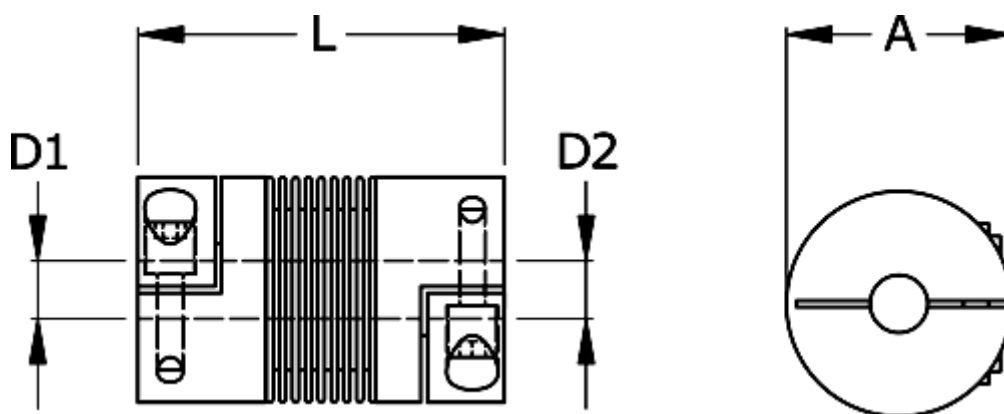

Varenummer: 3330400180631015
Beskrivelse: Metalbælgkobling type 4 str.18
Længde 63 mm, boring 10/15 mm

Mål

A	= 45
D1	= 10
D2	= 15
L	= 63
Nom. moment NM (Tkn)	= 18